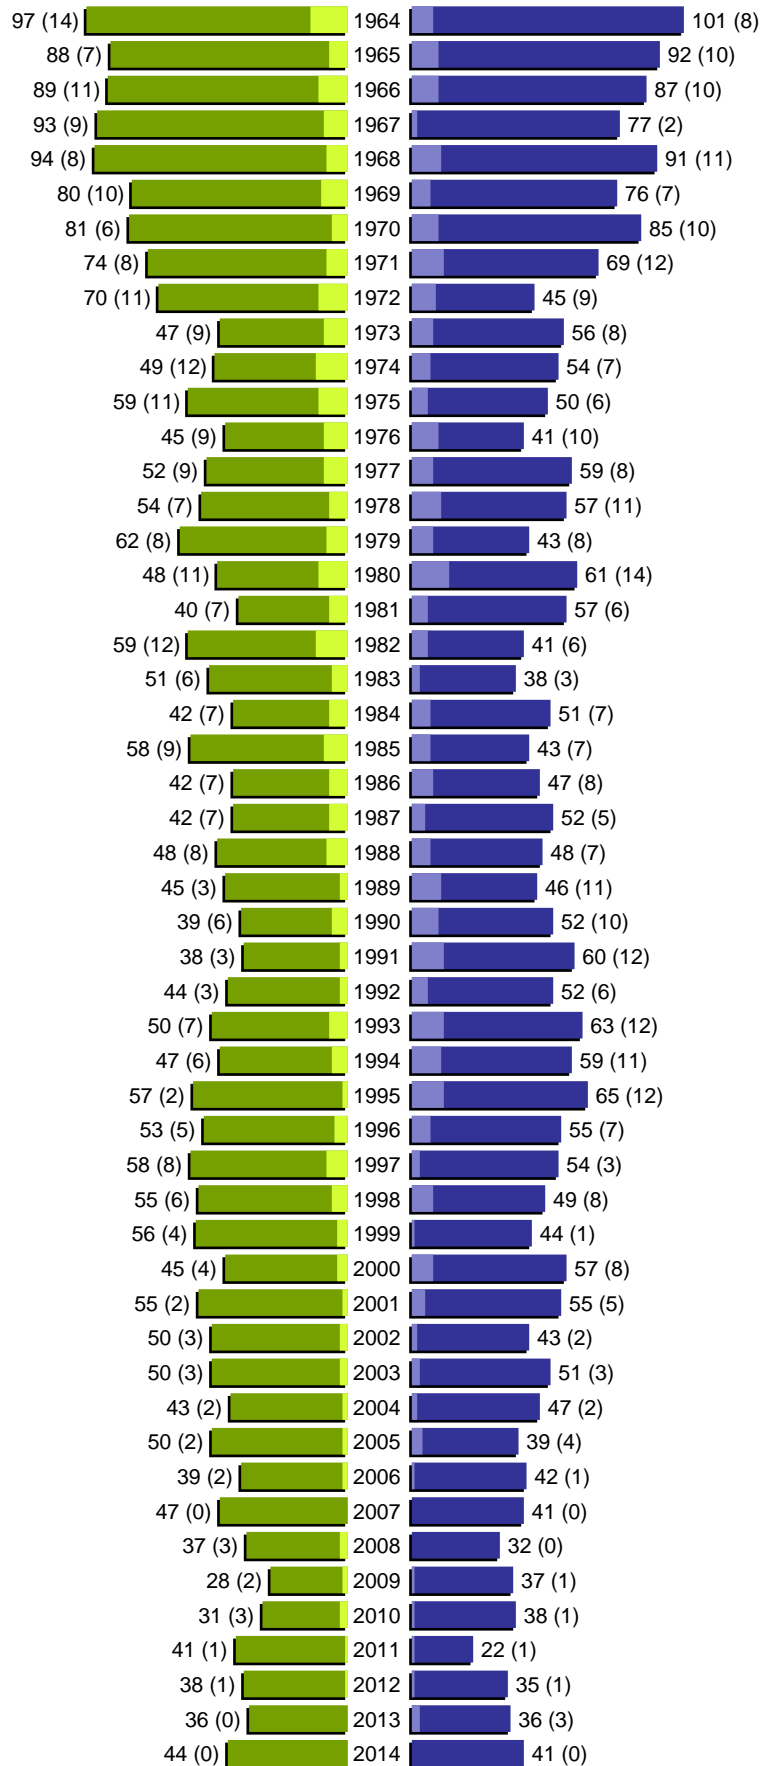

Alterspyramide

Der Vorstand der Gemeinde Birkenau (1 Orte)

Geburtsjahrgänge 1908 bis 1963 (Stichtag: 31.12.2014)

Alterspyramide

Der Vorstand der Gemeinde Birkenau (1 Orte)
 Geburtsjahrgänge 1964 bis 2014 (Stichtag: 31.12.2014)

■	männlich
■	männlich (nicht deutsch)
■	weiblich
■	weiblich (nicht deutsch)
	Anzahl Dt. (Anzahl Ausl.)

Alterspyramide

Der Vorstand der Gemeinde Birkenau (1 Orte)

Geburtsjahrgänge 1908 bis 2014 (Stichtag: 31.12.2014)

Summe Deutsche weiblich / männlich (gesamt): 4739 / 4423 (9162)

Summe Ausländer weiblich / männlich (gesamt): 409 / 440 (849)

Einwohner gesamt weiblich / männlich (gesamt): 5148 / 4863 (10011)

Orte: Birkenau