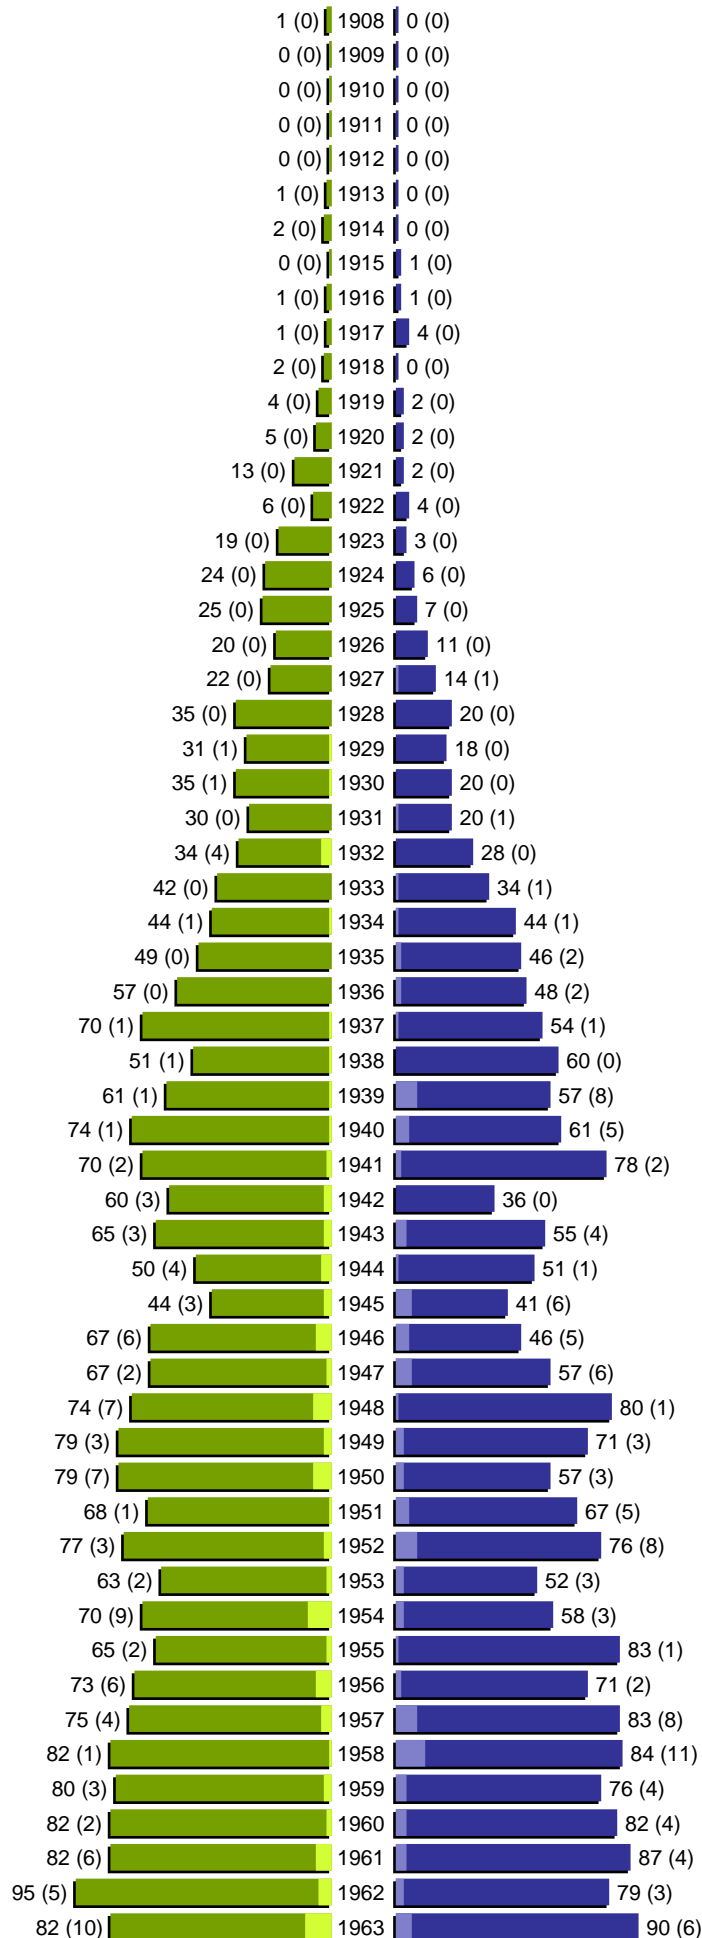

Alterspyramide

Der Vorstand der Gemeinde Birkenau (1 Orte)

Geburtsjahrgänge 1908 bis 1963 (Stichtag: 31.12.2014)

Alterspyramide

Der Vorstand der Gemeinde Birkenau (1 Orte)
 Geburtsjahrgänge 1964 bis 2014 (Stichtag: 31.12.2014)

■	männlich
■	männlich (nicht deutsch)
■	weiblich
■	weiblich (nicht deutsch)
	Anzahl Dt. (Anzahl Ausl.)

Alterspyramide

Der Vorstand der Gemeinde Birkenau (1 Orte)

Geburtsjahrgänge 1908 bis 2014 (Stichtag: 31.12.2014)

Summe Deutsche weiblich / männlich (gesamt): 4739 / 4423 (9162)

Summe Ausländer weiblich / männlich (gesamt): 409 / 440 (849)

Einwohner gesamt weiblich / männlich (gesamt): 5148 / 4863 (10011)

Orte: Birkenau